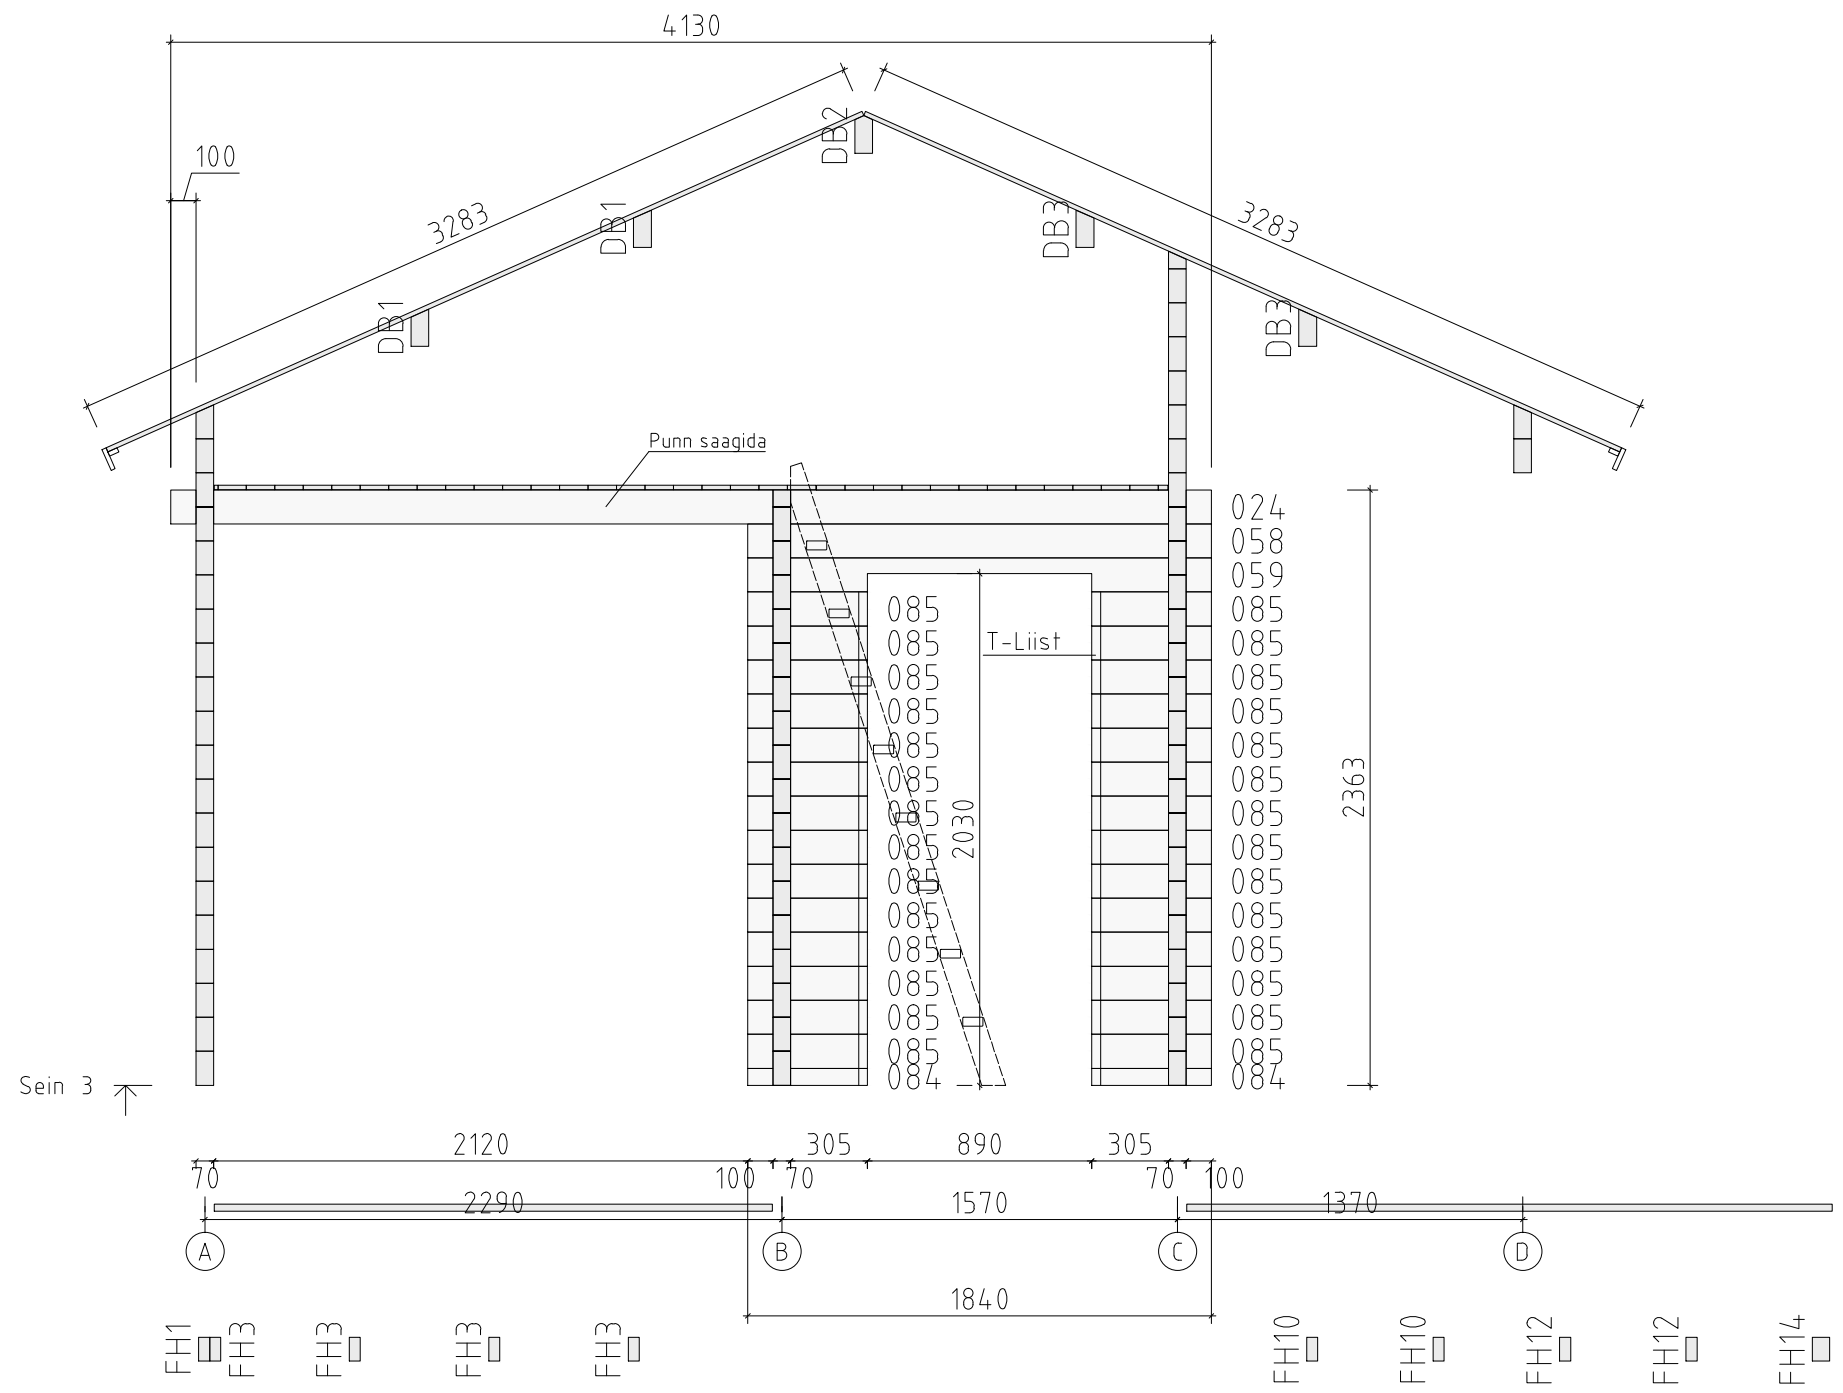

Nimi	Alabama 550x650+Terr 70		
Joonis	SEIN 3	Klient	
Materjal	7.0x13.5	Kood	Kuup. 02.06.2017