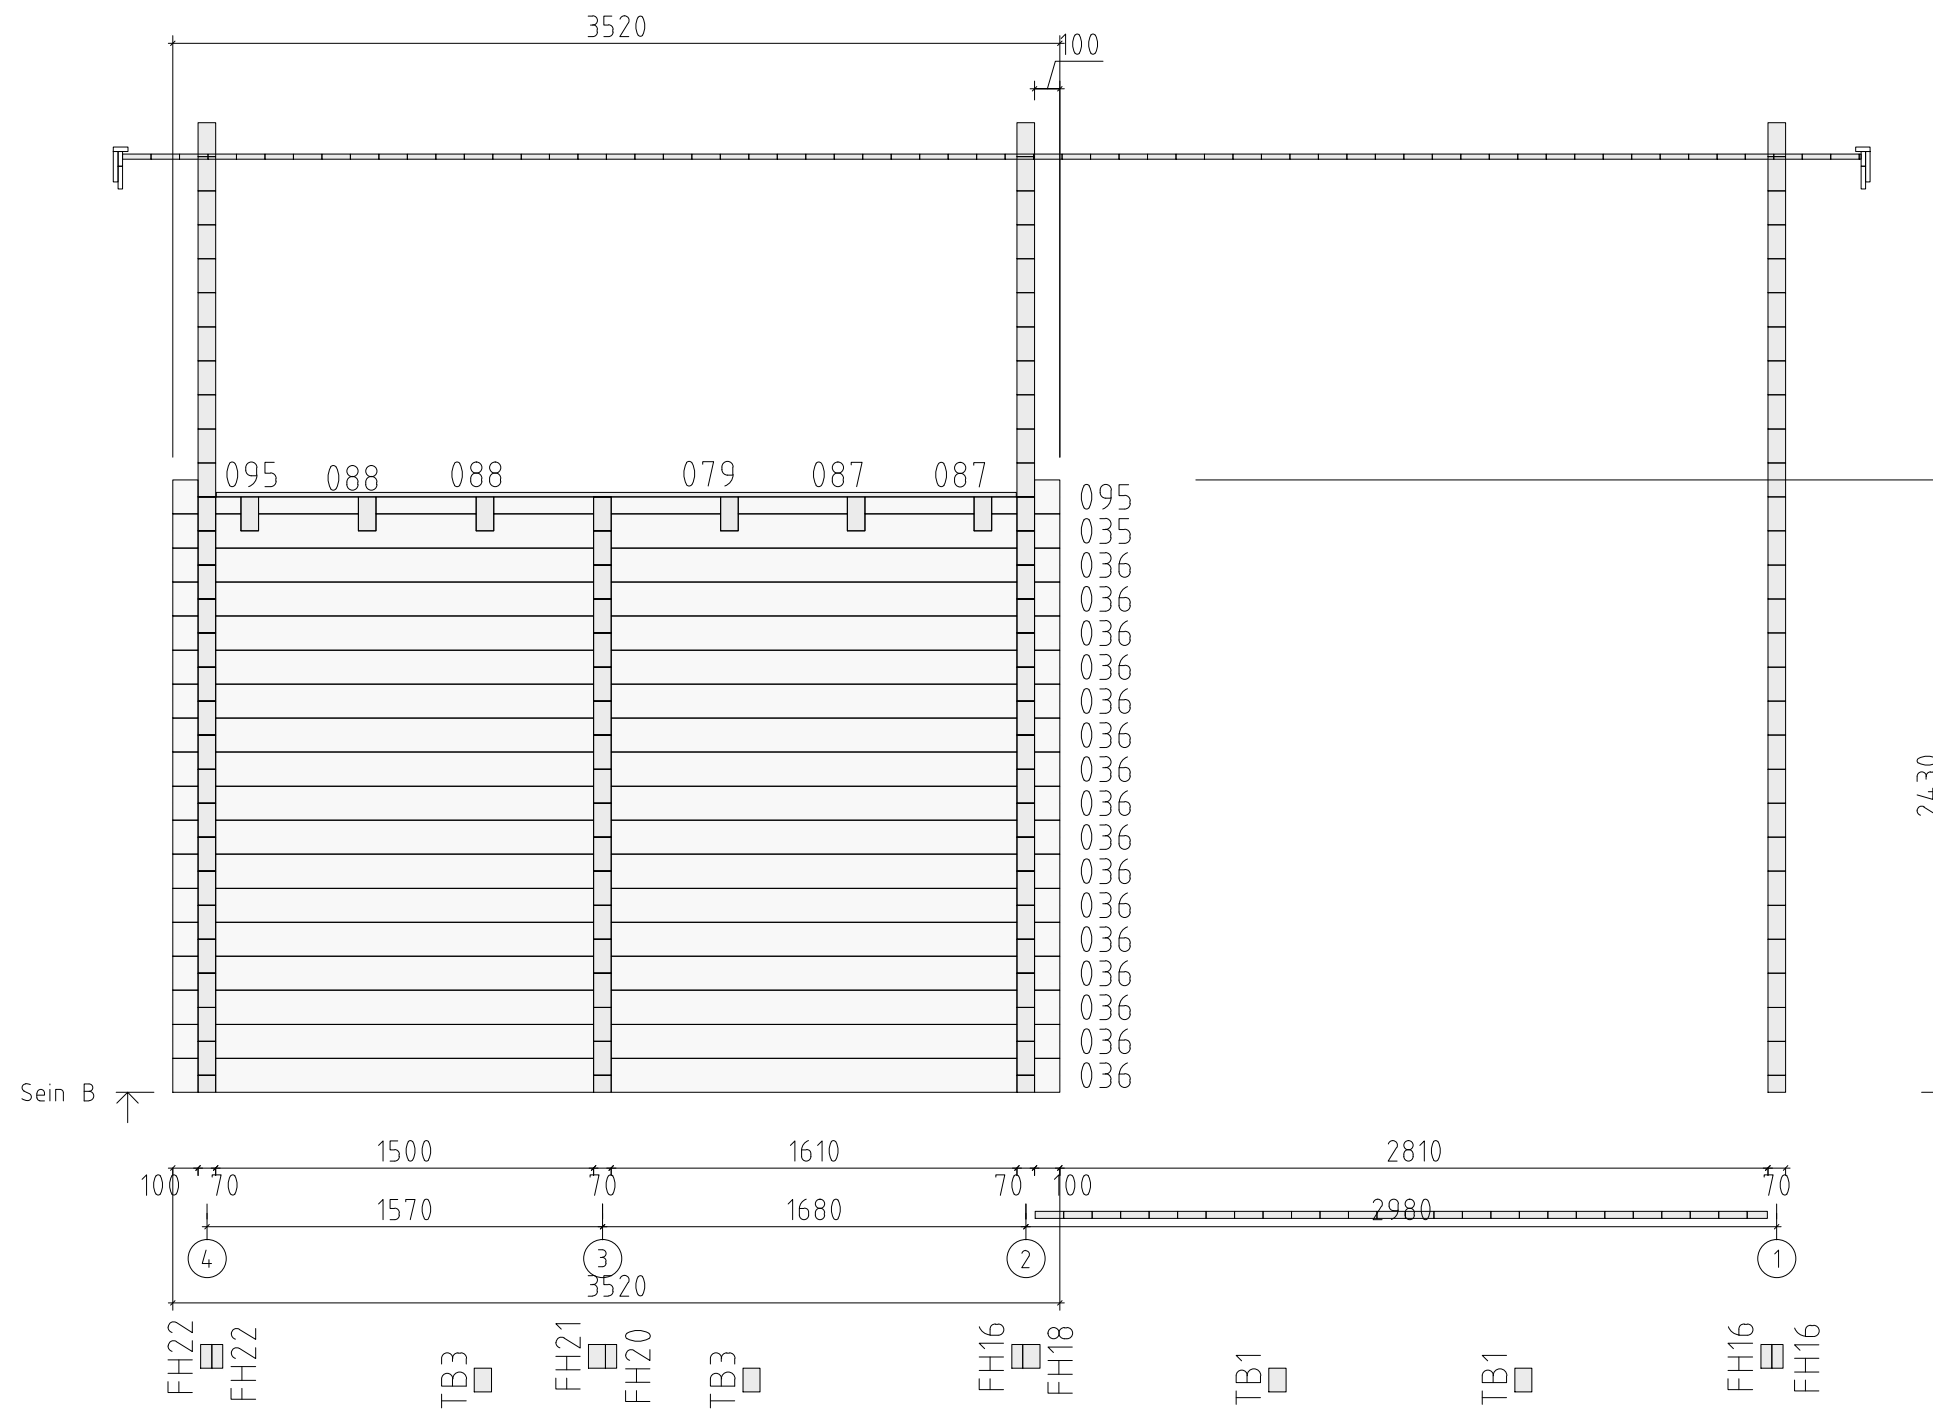

Nimi	Alabama 550x650+Terr 70		
Joonis	SEIN B		Klient
Materjal	7.0x13.5	Kood	Kuup. 02.06.2017