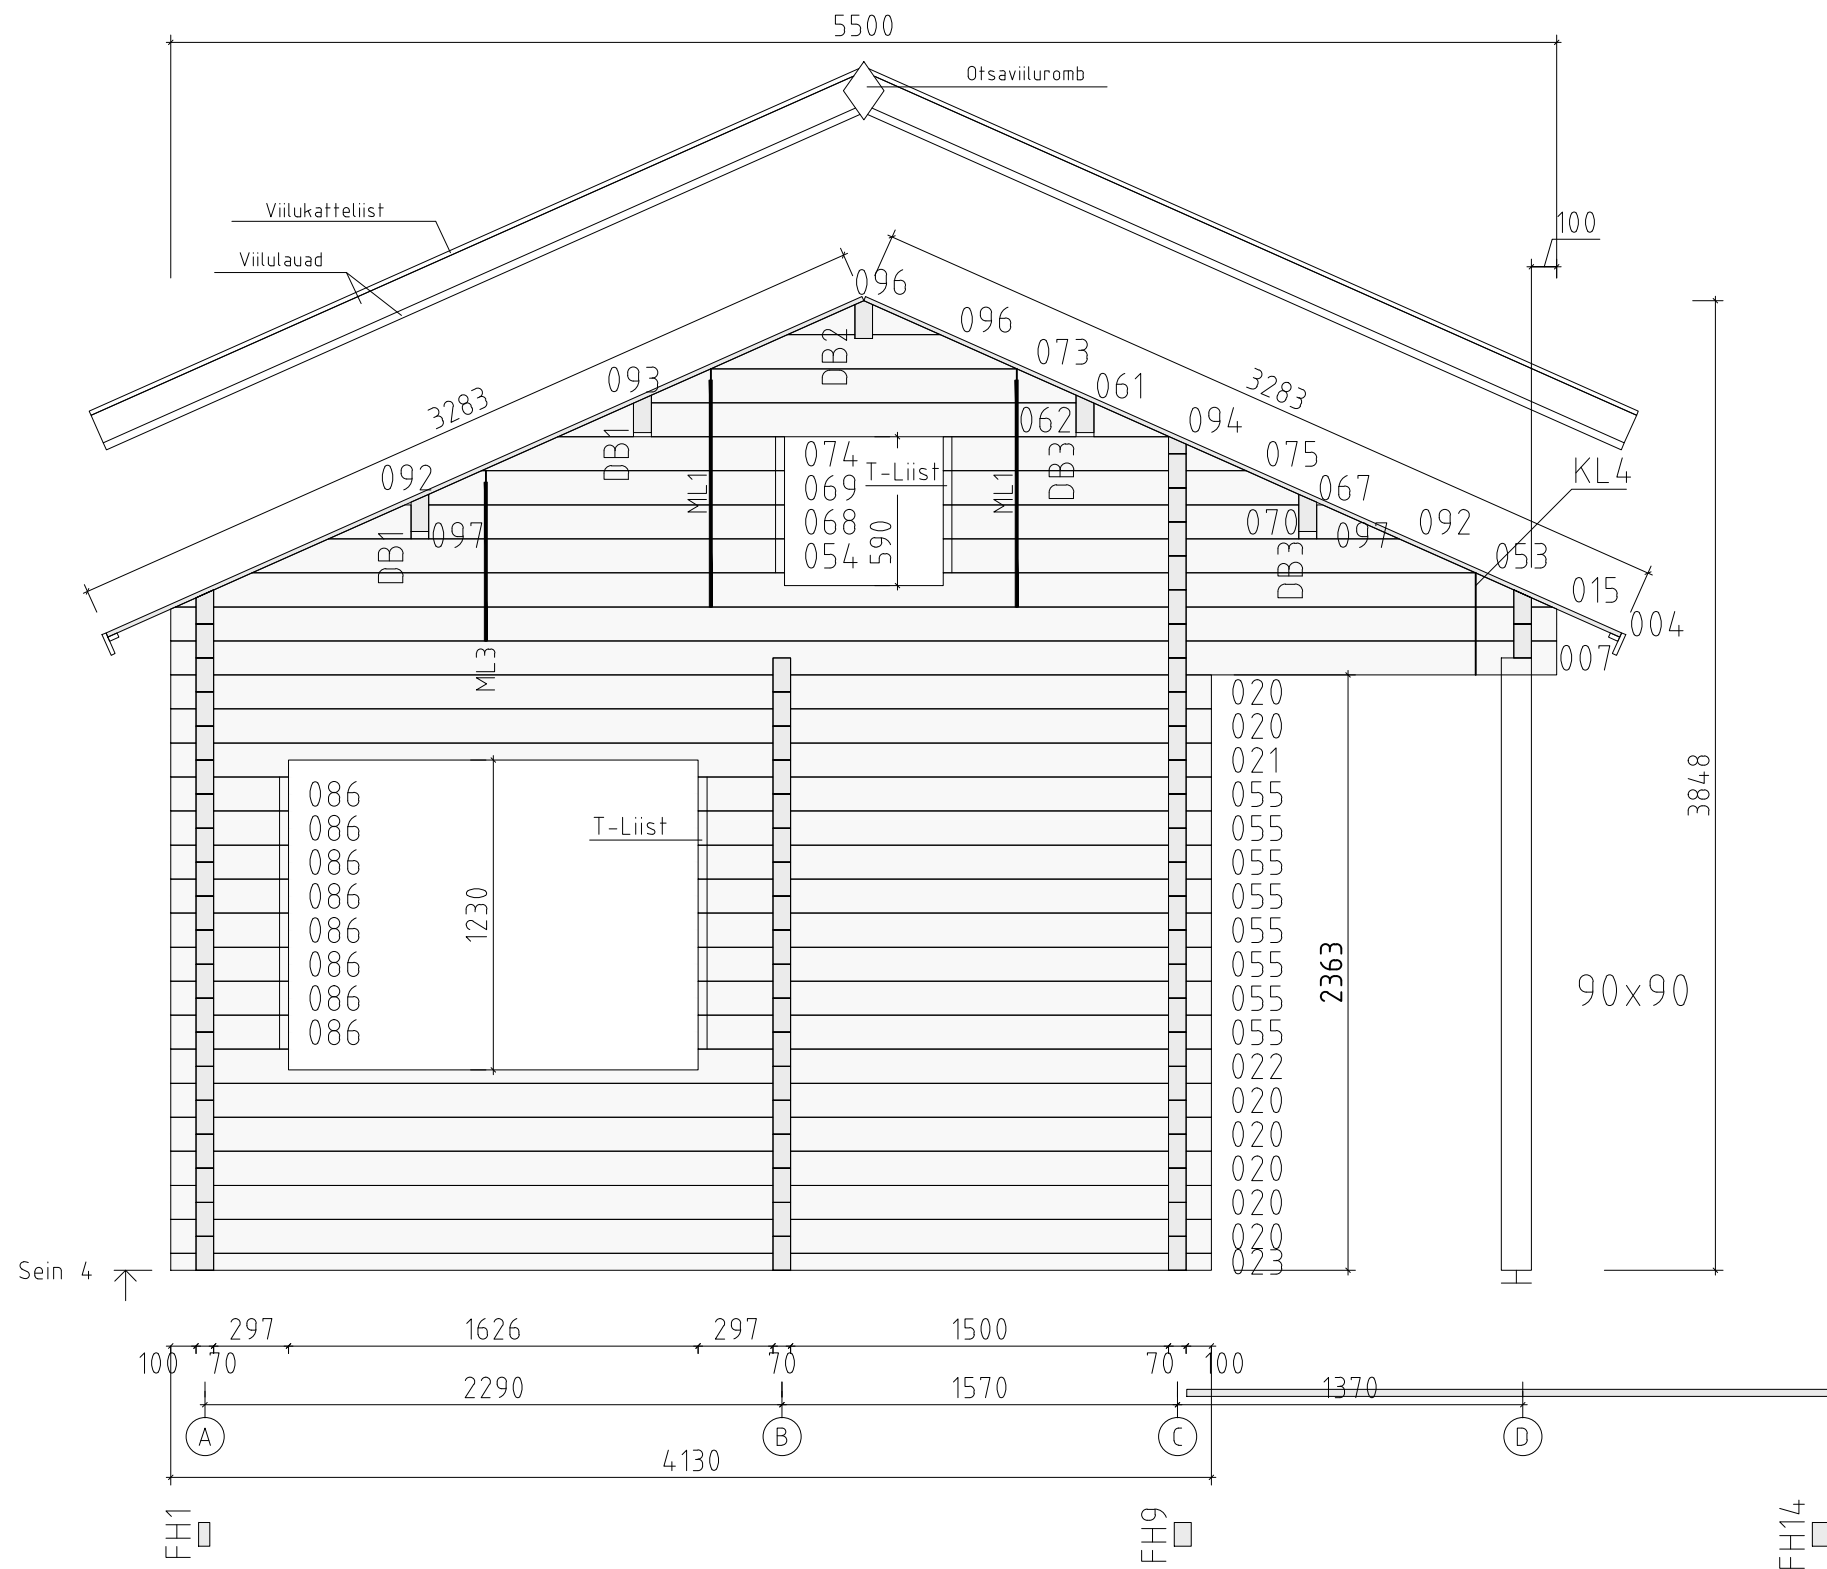

Nimi	Alabama 550x650+Terr 70		
Joonis	SEIN 4	Klient	
Materjal	7.0x13.5	Kood	Kuup. 02.06.2017