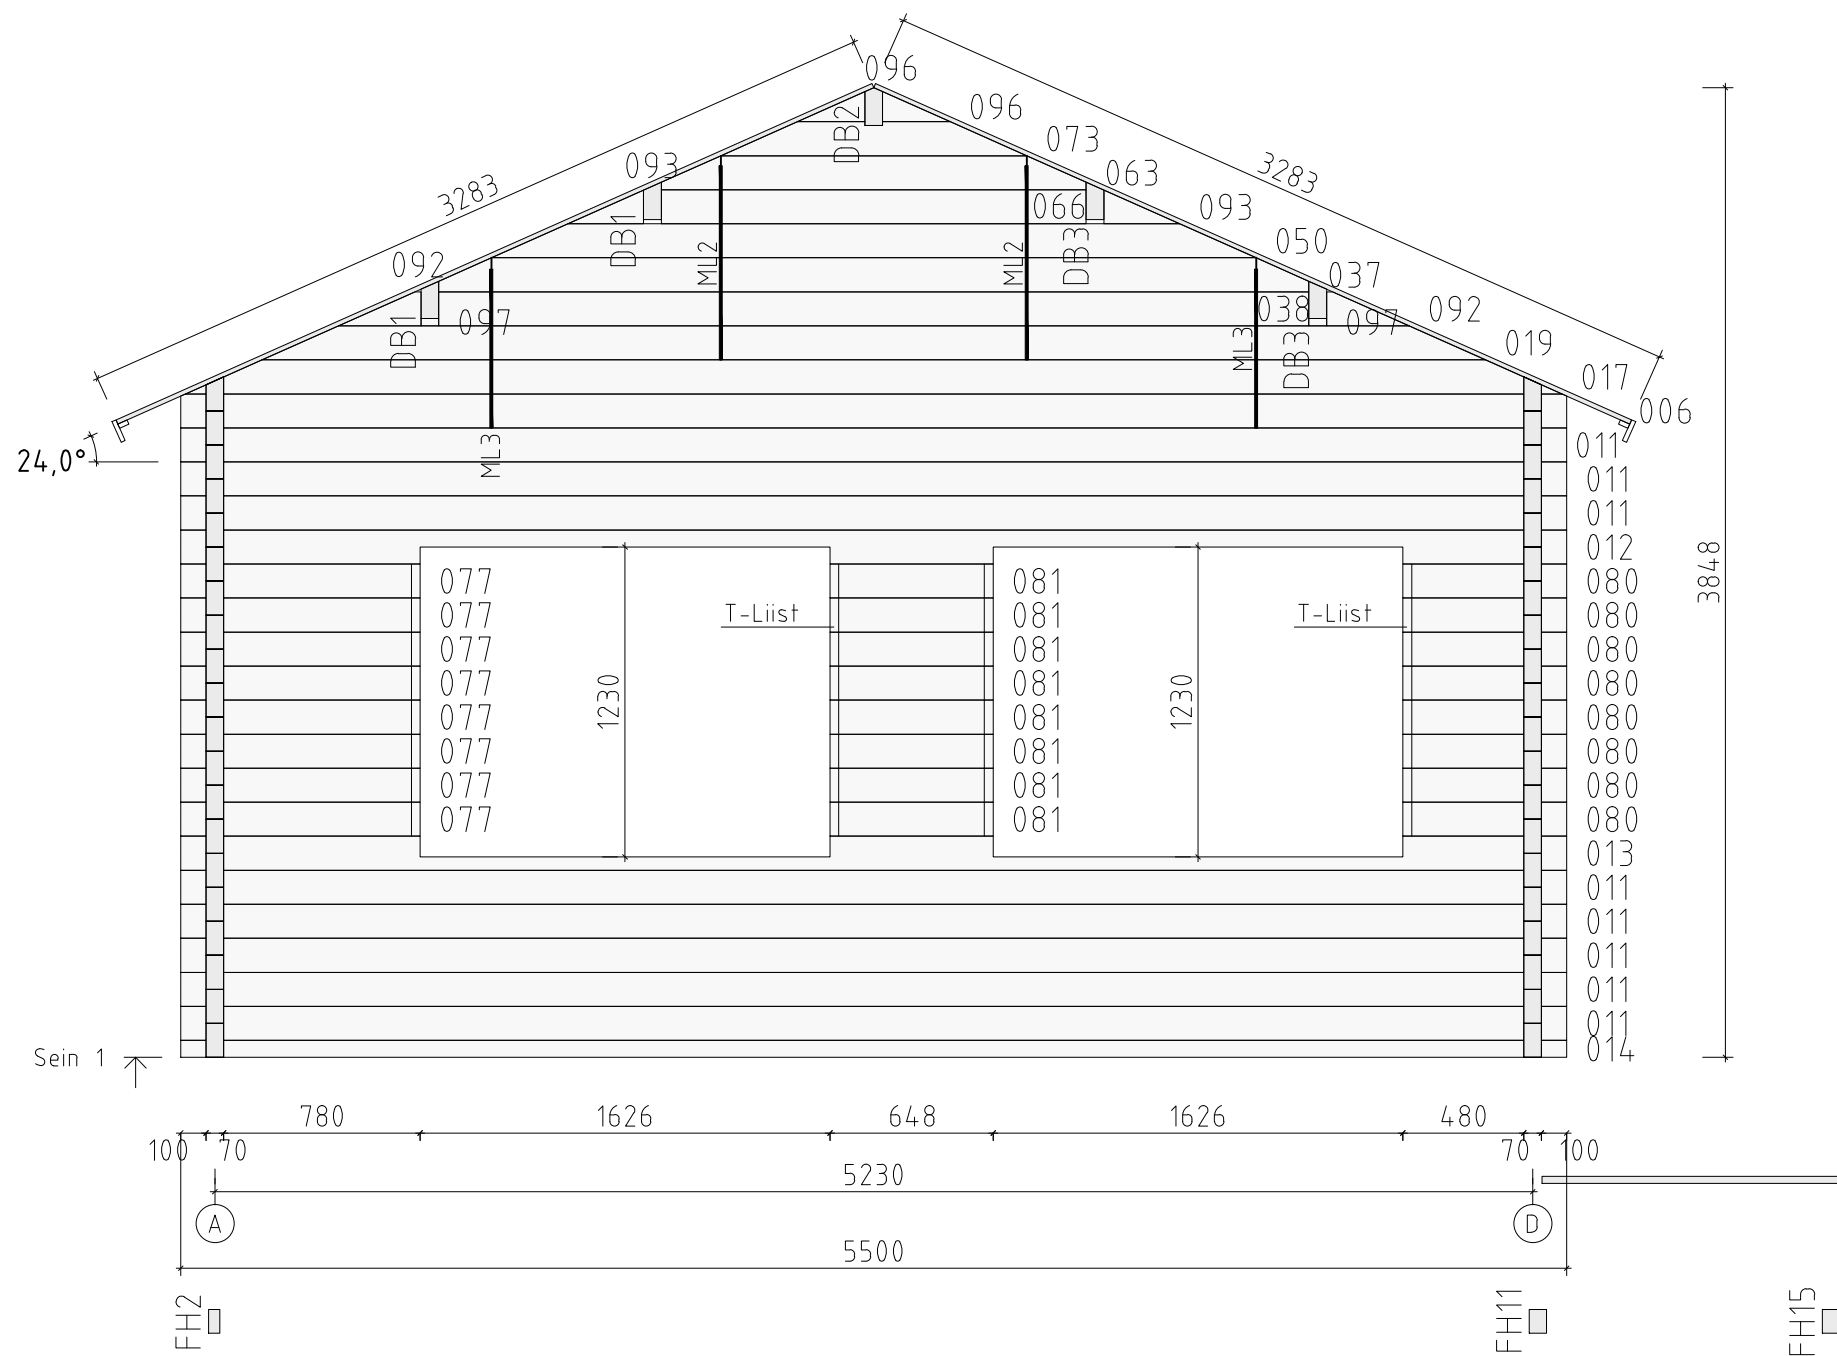

Nimi	Alabama 550x650+Terr 70		
Joonis	SEIN A	Klient	
Materjal	7.0x13.5	Kood	Kuup. 02.06.2017

Nimi	Alabama 550x650+Terr 70		
Joonis	SEIN B		Klient
Materjal	7.0x13.5	Kood	Kuup. 02.06.2017

Nimi	Alabama 550x650+Terr 70		
Joonis	SEIN D	Klient	
Materjal	7.0x13.5	Kood	Kuup. 02.06.2017