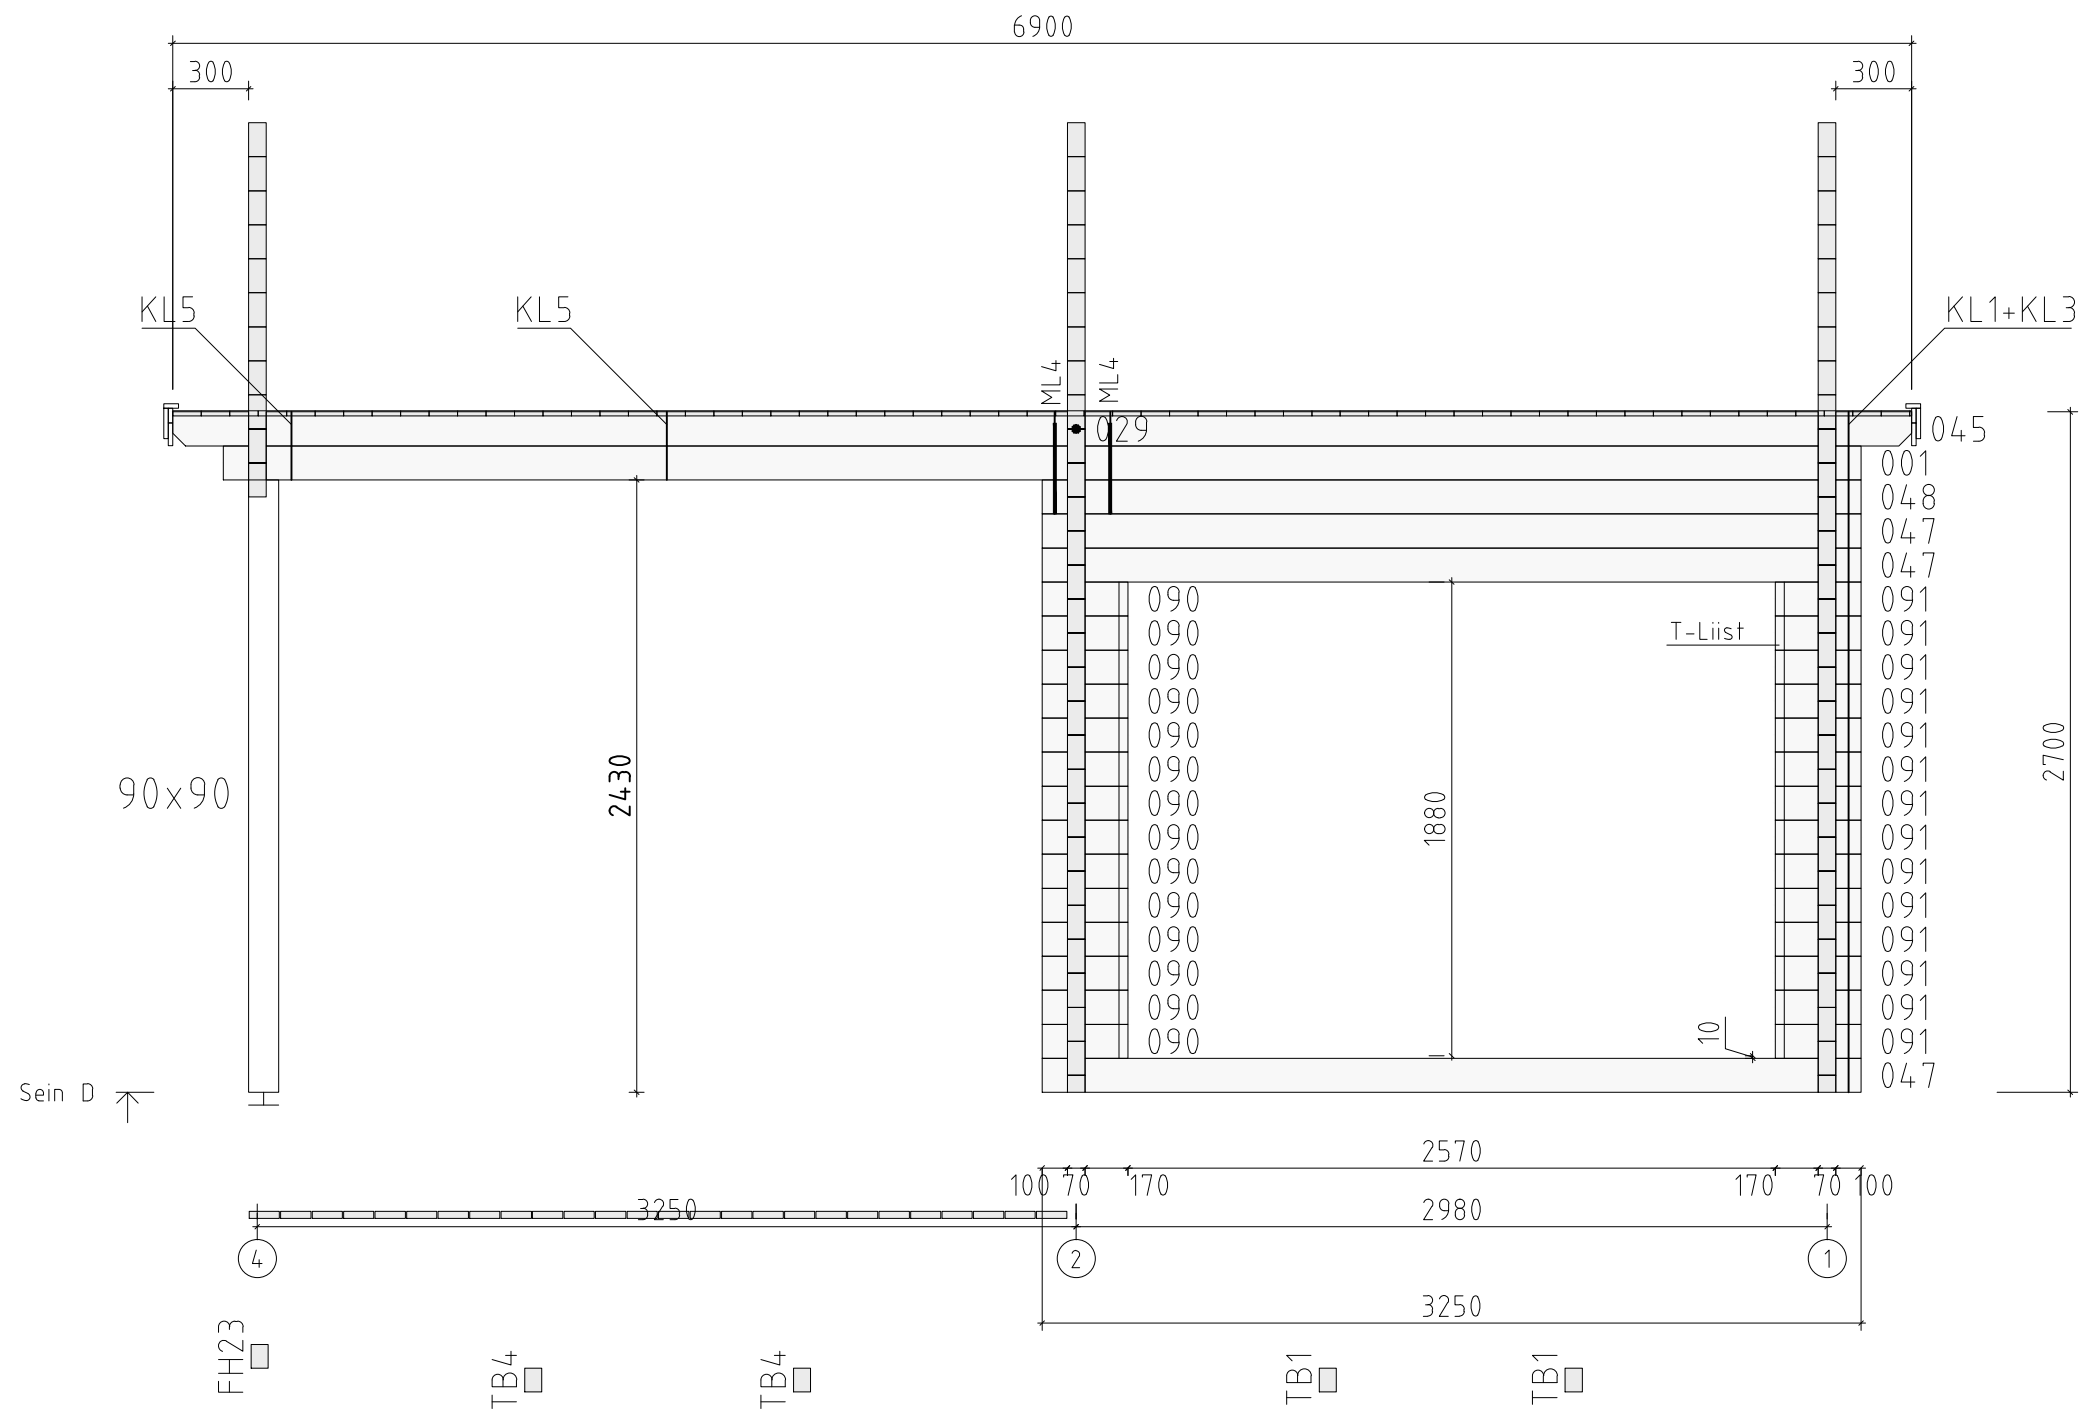

Nimi	Alabama 550x650+Terr 70		
Joonis	SEIN D	Klient	
Materjal	7.0x13.5	Kood	Kuup. 02.06.2017