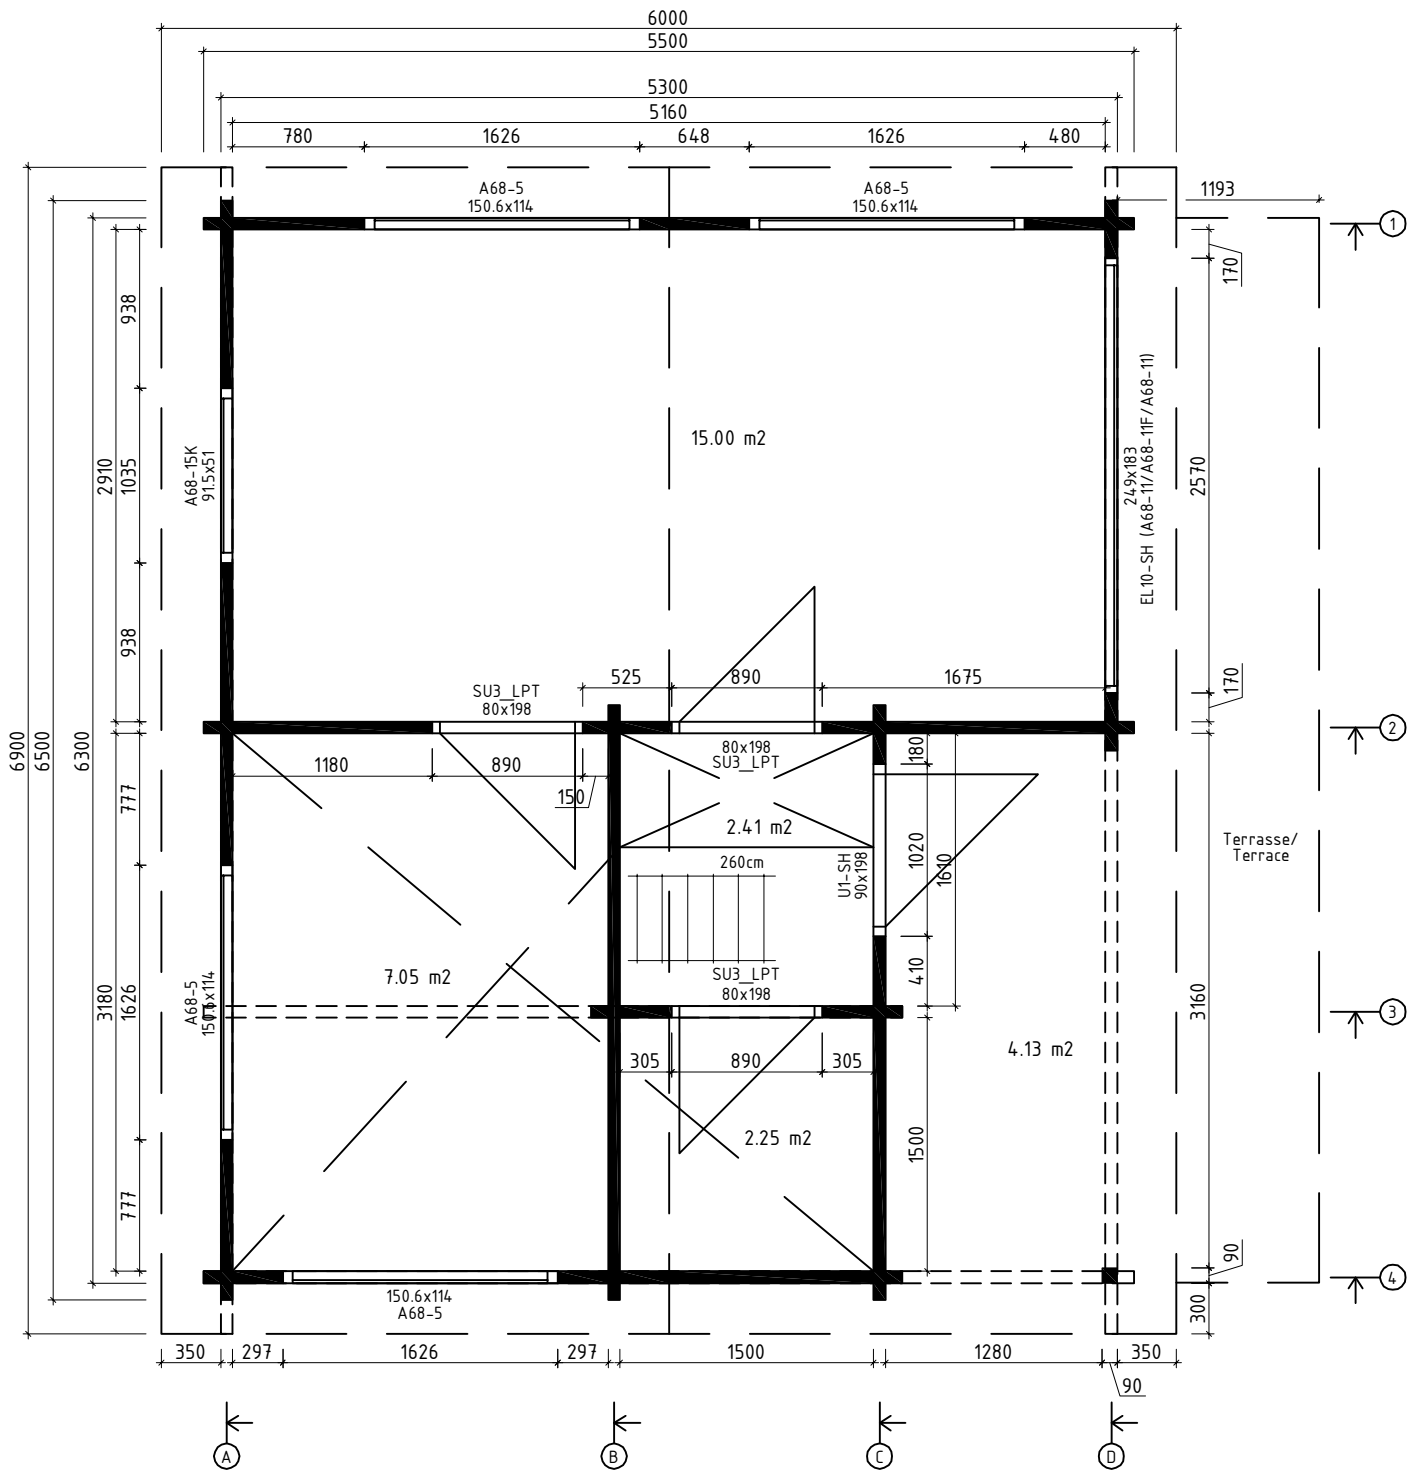

Nimi	Alabama 550x650+ Terr 70		
Jooks	3D		
Klient			
Material	7x13.5	Kood	Kaup. 02.06.2017

Magamiskoha aken  
 I 51x51 A68-1

Nimi	Alabama 550x650+Terr 70		
Joonis	Põhijoonis	Klient	
Materjal	7x13.5	Kood	Kuup. 02.06.2017

Pos	Spetsifikatsioon Alabama 550x650+Terr 70	tk.	Profiil (mm)	Pikkus (mm)
001		1	70x135	6500
002		2	70x135	6500
003		2	70x135	6500
004		1	70x135	5500
005		1	70x135	5500
006		1	70x135	5500
007		1	70x135	5500
008		1	70x135	5500
009		2	70x135	5500
010		1	70x135	5500
011		8	70x135	5500
012		1	70x135	5500
013		1	70x135	5500
014		1	70x68	5500
015		1	70x135	5464
016		1	70x135	5464
017		1	70x135	5464
018		1	70x135	4856
019		1	70x135	4856
020		7	70x135	4130
021		1	70x135	4130
022		1	70x135	4130
023		1	70x68	4130
024		1	70x135	4130
025		1	70x135	3927
Kood	Alabama 550x650+Terr 70	Materjal	File	Leht 1/8

Pos	Spetsifikatsioon Alabama 550x650+Terr 70	tk.	Profiil (mm)	Pikkus (mm)
026		3	70x135	3927
027		1	70x135	3927
028		1	70x135	3585
029		1	70x135	3585
030		1	70x69	3520
031		6	70x135	3520
032		1	70x135	3520
033		1	70x135	3520
034		1	70x135	3520
035		1	70x135	3520
036		16	70x135	3520
037		1	70x135	3453
038		1	70x135	3453
039		1	70x135	3453
040		1	70x135	3453
041		3	70x135	3385
042		1	70x135	3385
043		1	70x135	3385
044		1	70x135	3385
045		1	70x135	3315
046		1	70x135	3315
047		3	70x135	3250
048		1	70x135	3250
049		6	70x135	3115
050		1	70x135	3035

Pos	Spetsifikatsioon Alabama 550x650+Terr 70	tk.	Profiil (mm)	Pikkus (mm)
051		1	70x135	3035
052		15	70x135	2150
053		1	70x135	2113
054		1	70x135	2113
055		8	70x135	2037
056		1	70x68	1845
057		14	70x135	1845
058		1	70x135	1840
059		1	70x135	1840
060		4	70x135	1785
061		1	70x135	1686
062		1	70x135	1686
063		1	70x135	1686
064		1	70x135	1686
065		1	70x135	1686
066		1	70x135	1686
067		1	70x135	1411
068		1	70x135	1411
069		1	70x135	1411
070		1	70x135	1411
071		1	70x68	1350
072		14	70x135	1350
073		3	70x135	1214
074		1	70x135	1203
075		1	70x135	1203
Kood	Alabama 550x650+Terr 70	Materjal	File	Leht 3/8