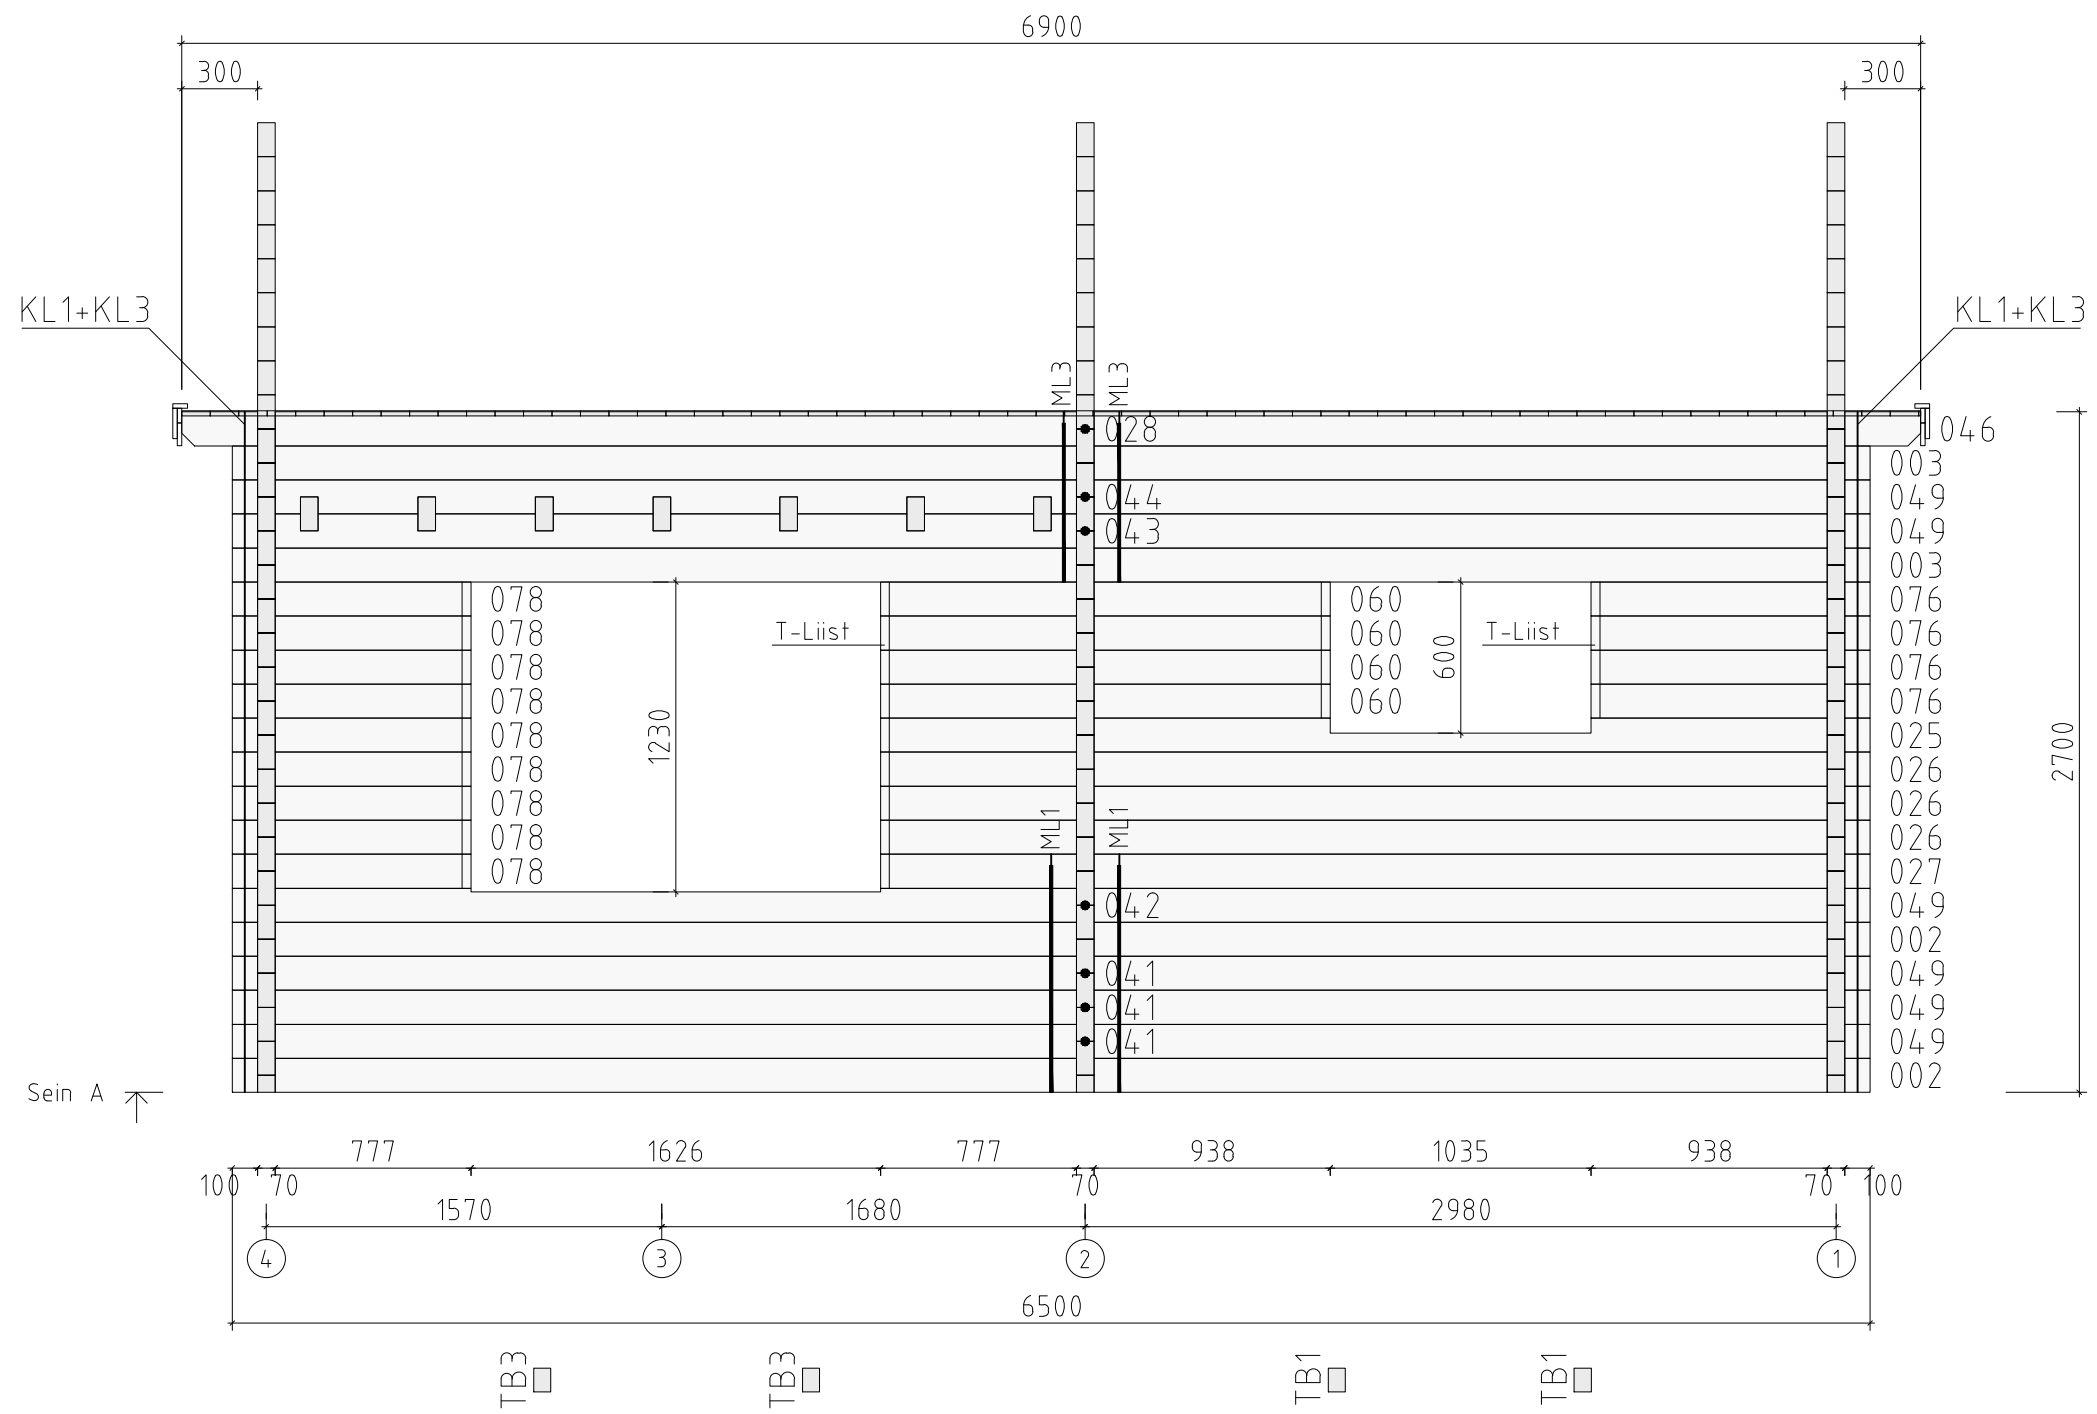

Nimi	Alabama 550x650+Terr 70		
Joonis	SEIN A	Klient	
Materjal	7.0x13.5	Kood	Kuup. 02.06.2017